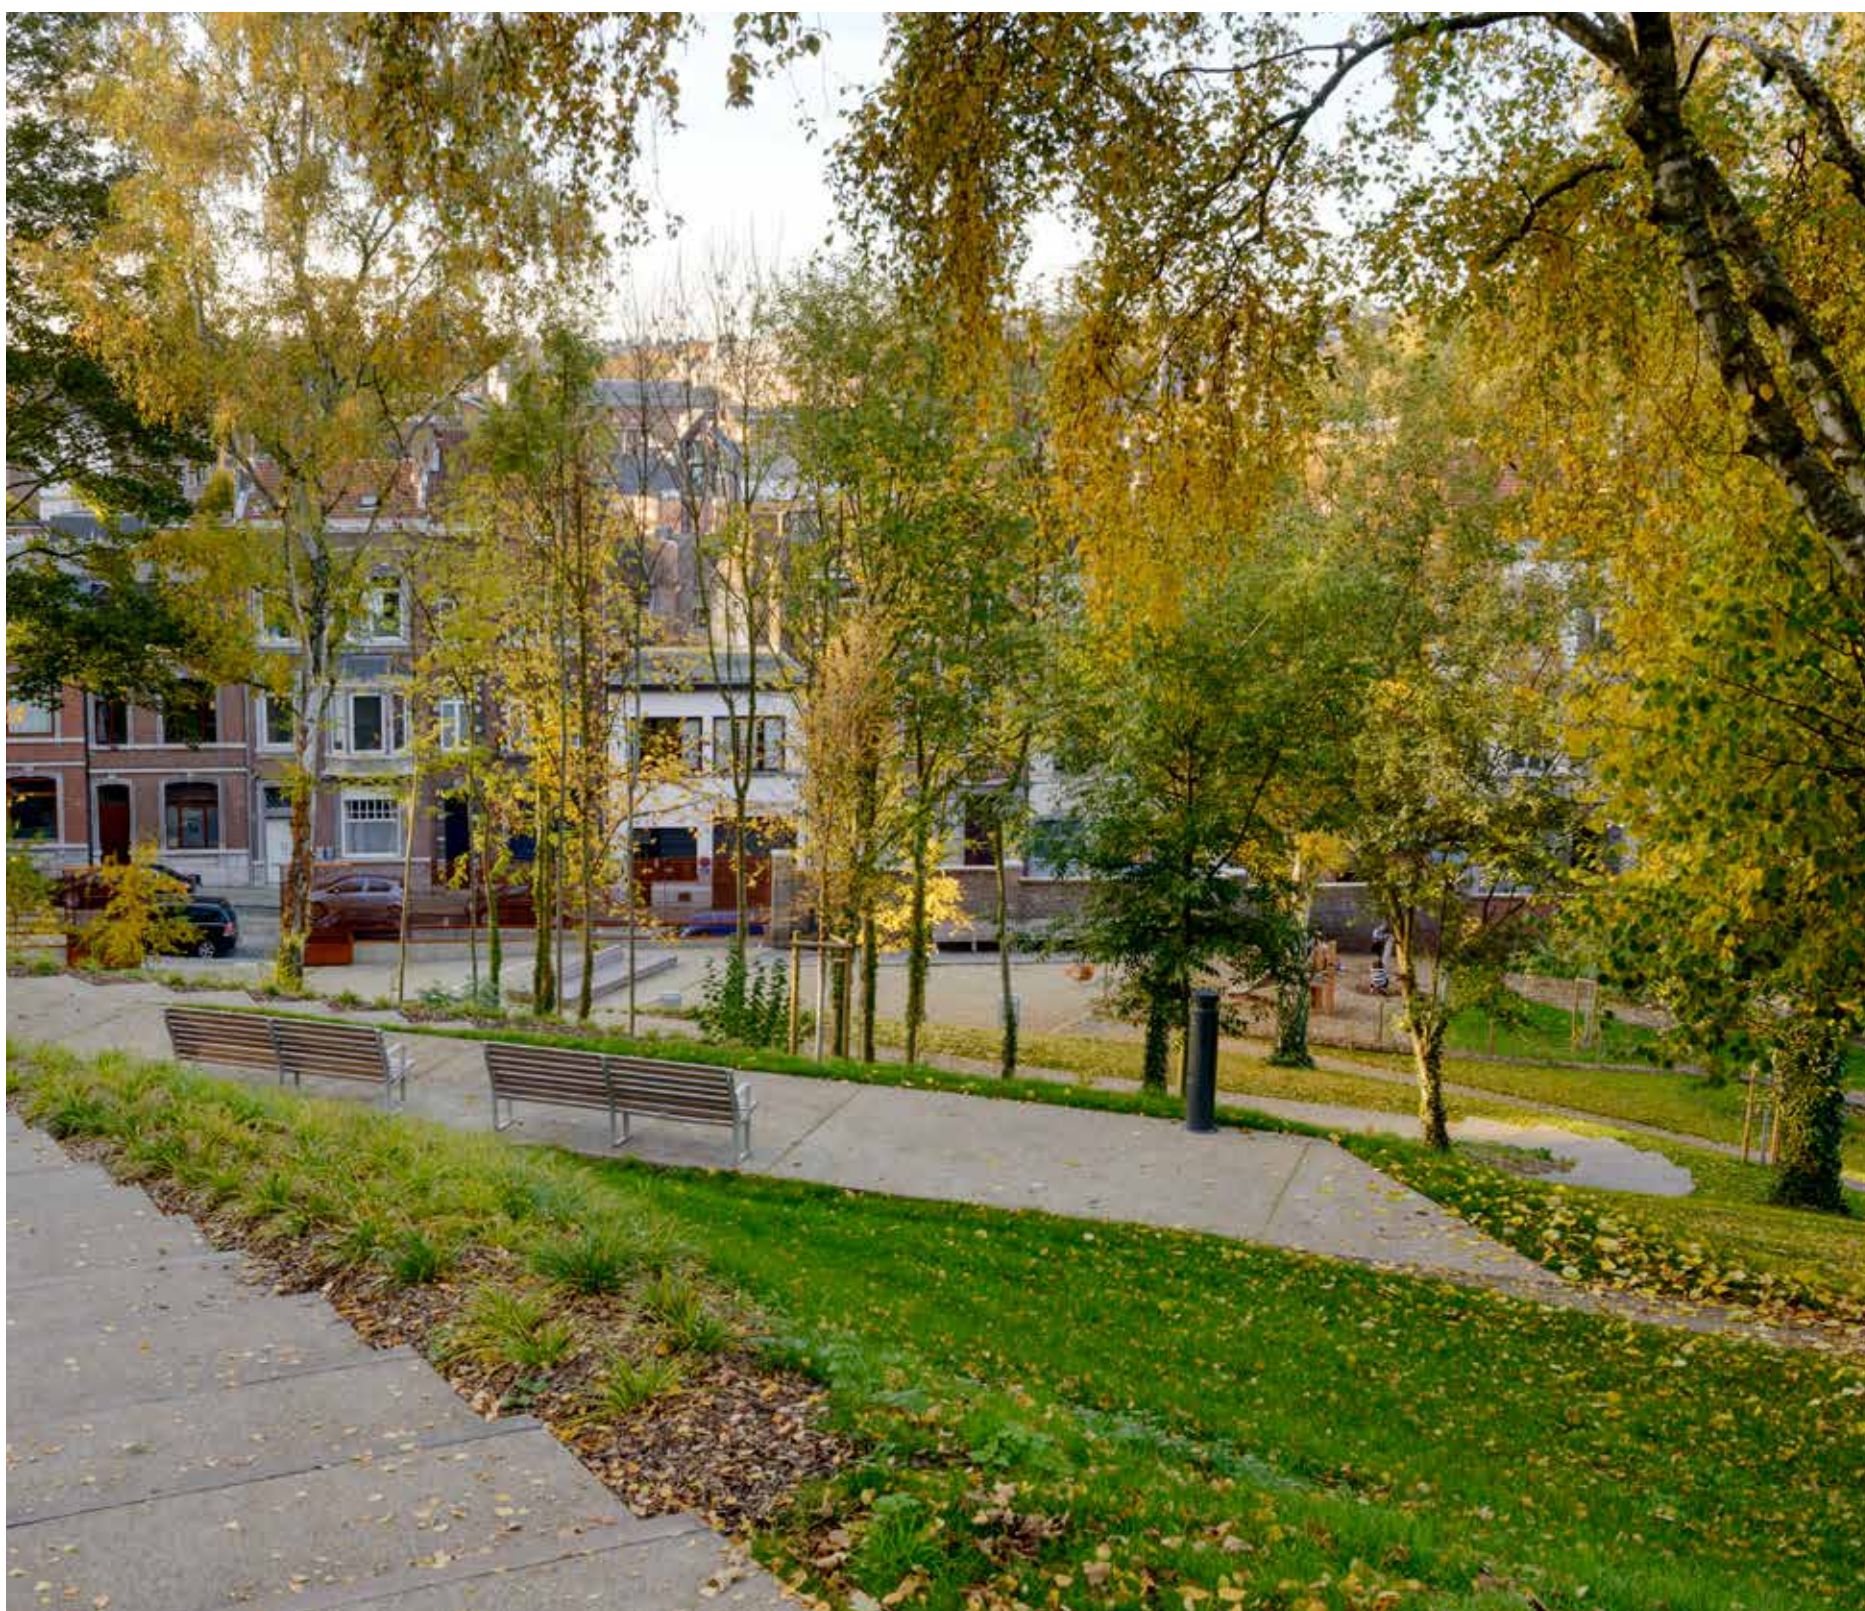

07
Archidoc expo
livre
film

Anne Rondia architecte et paysagiste

14 /10 — 23/12/2023

Université de Liège
Musée Wittert
Place du 20-Août, 7
4000 Liège
www.wittert.uliege.be

Regard de Marc Wendelski, photographe
Société libre d'Émulation
Rue Charles Magnette, 9
4000 Liège
www.emulation-liege.be

Lun.-Ven. : 10h-16h, Sam. : 10h-13h, Fermeture : 1, 2, 11/11

archidoc.archi